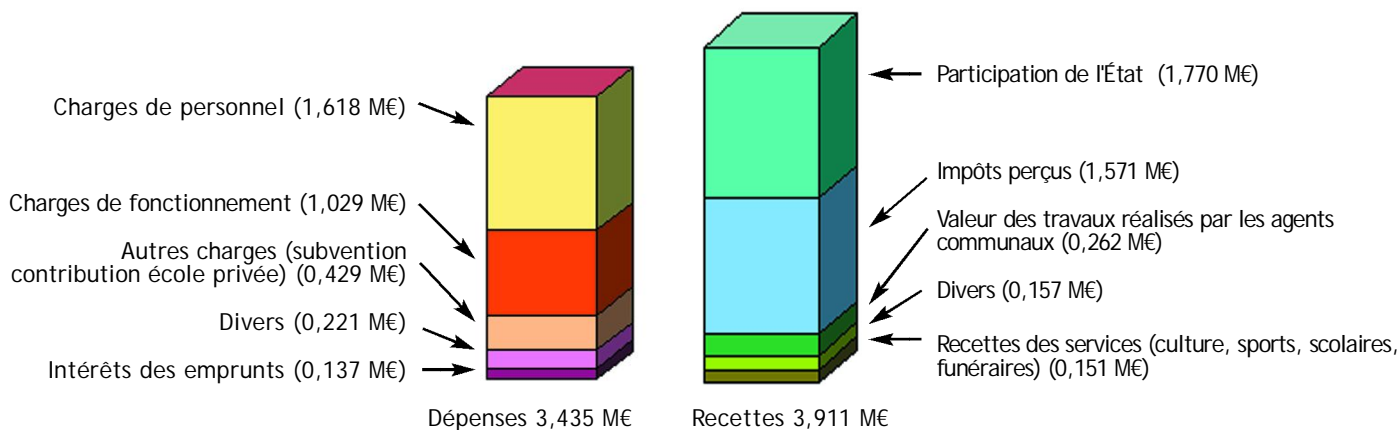

Le budget 2008

Section fonctionnement