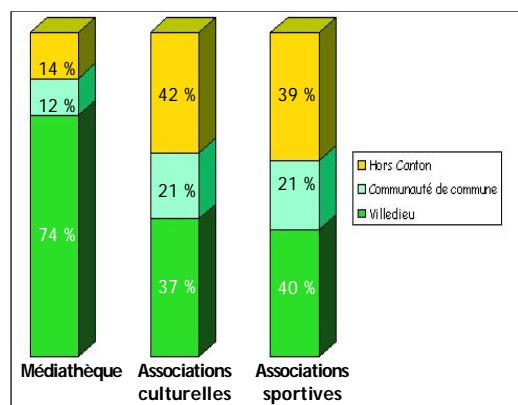

Les associations sourdines et le bénévolat

Quelles soient culturelles, sportives ou de type sociales, les associations sourdines sont nombreuses. Toutes ces associations, d'intérêt général, contribuent au développement du lien social, donc du « vivre ensemble » et toute personne qui donne un peu de temps, même de façon très limitée est un bénévole.

Ne le perdons pas de vue, l'avenir de nos associations est porté par leurs bénévoles, mais aussi, bien évidemment, par leurs adhérents et les moyens qui seront mis à leur disposition.

Les graphiques ci-contre vous montrent que le « champ d'intervention » de nos associations culturelles et sportives et de la médiathèque ne se limite pas qu'à notre seule commune. Cependant, il incombe aux contribuables « sourdins » d'assumer toutes les charges de fonctionnement. Nous restons persuadés toutefois que la mise en commun de moyens est la clé pour offrir plus de services et de développer des politiques qui ne verraient pas le jour sans ces contributions supplémentaires.

L'objectif de ce pôle santé est de maintenir les services de soins à proximité des usagers du canton de Villedieu, et ce, en regroupant les différentes catégories médicales et paramédicales (médecins libéraux, infirmiers, kinésithérapeutes, radiologues, dentistes, etc.).